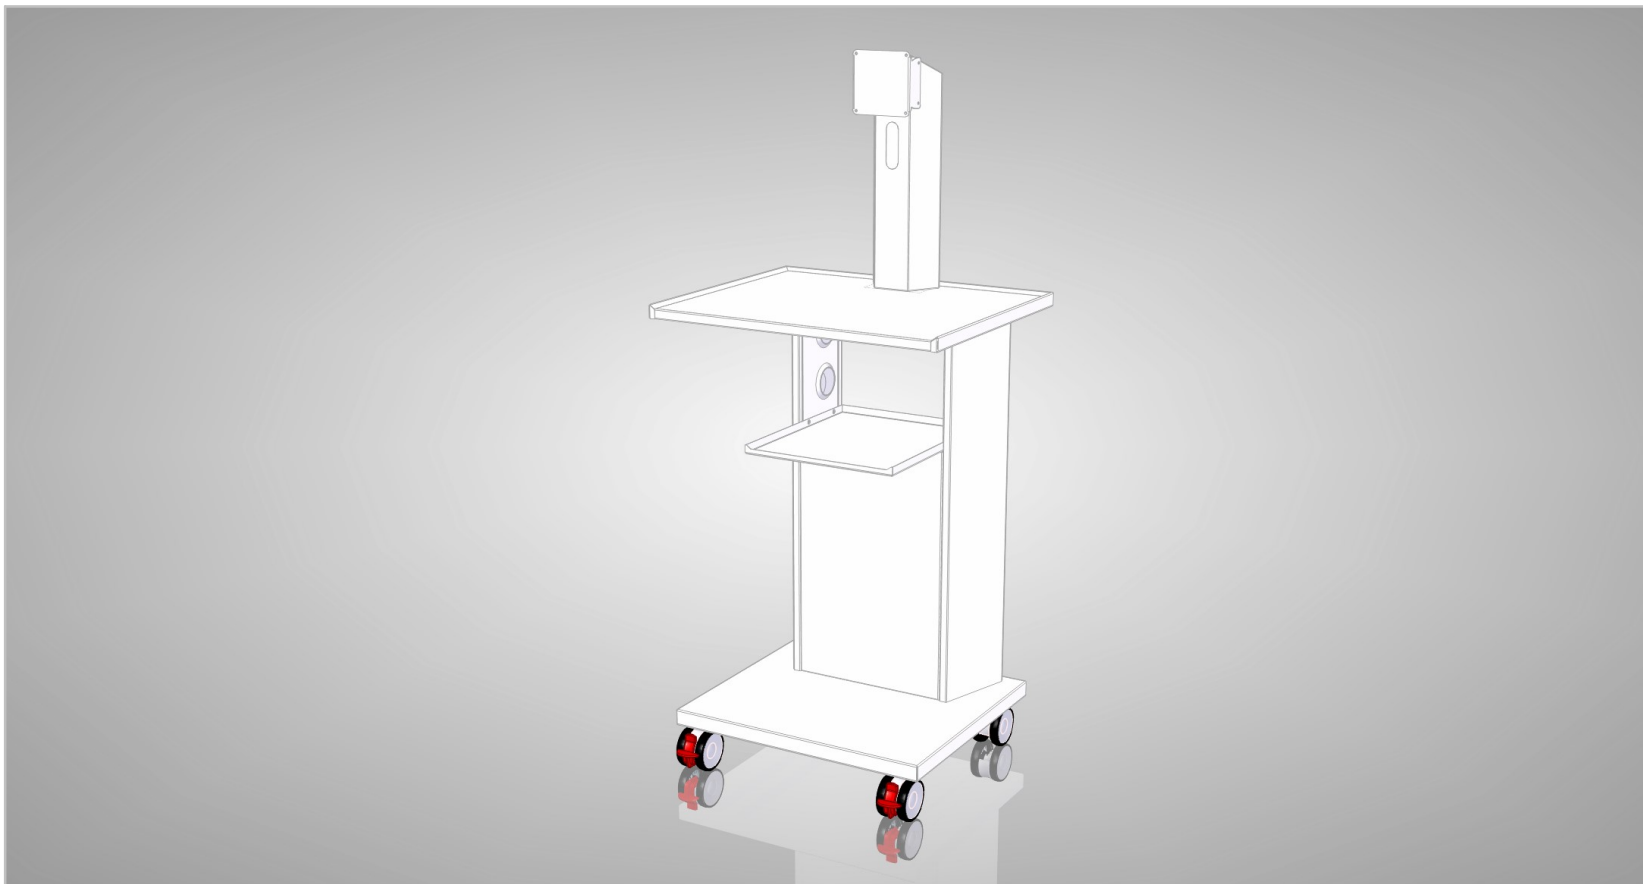

SEZ A-A

SEZ B-B

ELEMENT (SCocca)	EURO WHITE
FRONTS (FRONTALI)	-
PROFILE (LISTA)	-
PLINTHS (ZOCCOLO)	-
SIDES (FIANCHI)	-
HANDLES (MANIGLIE)	-
SLIDES (GUIDE)	-
WORKTOP (PIANO)	-
BACKSPASH (ALZATINA)	-
SINK (LAVELLO)	-
MIXER (MISCEL.)	-
DRAIN (PILETTA)	-

Designer
francesco.zanchetta

Project	Date
ZIL FOR S.r.l.	09-03-23

Scale	Sheet/n. Sheets
1:20	1/1

-

U.T.: 00000

APPROVED BY ZILLI TIZIANO

ELEMENT (SCocca)	EURO WHITE	
FRONTS (FRONTALI)	-	
PROFILE (LISTA)	-	
PLINTHS (ZOC COLO)	-	
SIDES (FIANCHI)	-	
HANDLES (MANIGLIE)	-	
SLIDES (GUIDE)	-	
WORKTOP (PIANO)	-	
BACKSPASH (ALZATINA)	-	
SINK (LAVELLO)	-	
MIXER (MISCEL.)	-	
DRAIN (PILETTA)	-	
-	-	-
-	-	-
0	09-03-23	1° ISSUE
Nr.	Revision	
<h1>ZILFOR</h1> <p>PRECISION FURNITURE</p> <p>Via Fossa 37 31051 Follina TV - Italy Tel. +39 0438.970308 r.a. Fax + 39 0438.971853 Sito internet: www.zilfor.com E-mail: info@zilfor.com</p>		
Designer		
francesco.zanchetta		
Project	Date	
ZIL FOR S.r.l.	09-03-23	
Scale	Sheet/n. Sheets	
1:1	1/1	
-		
U.T.: 00000		
APPROVED BY ZILLI TIZIANO		