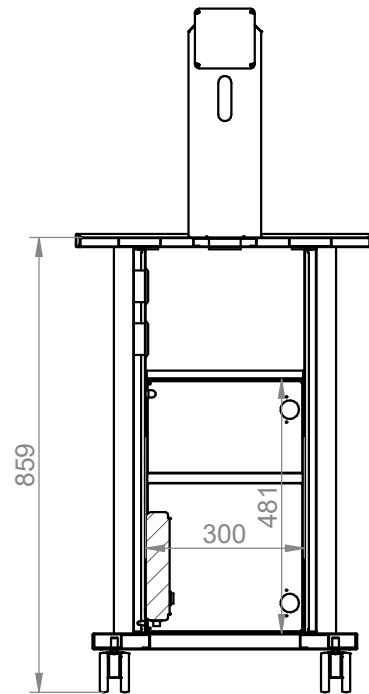

SEZ A-A

SEZ B-B

ELEMENT (SCocca)	EURO WHITE
FRONTS (FRONTALI)	-
PROFILE (LISTA)	-
PLINTHS (ZOCCOLO)	-
SIDES (FIANCHI)	-
HANDLES (MANIGLIE)	-
SLIDES (GUIDE)	-
WORKTOP (PIANO)	-
BACKSPASH (ALZATINA)	-
SINK (LAVELLO)	-
MIXER (MISCEL.)	-
DRAIN (PILETTA)	-

Designer
francesco.zanchetta

Project	Date
ZIL FOR S.r.l.	09-03-23

Scale	Sheet/n. Sheets
1:20	1/1

-

U.T.: 00000

APPROVED BY ZILLI TIZIANO

ELEMENT (SCocca)	EURO WHITE	
FRONTS (FRONTALI)	-	
PROFILE (LISTA)	-	
PLINTHS (ZOC COLO)	-	
SIDES (FIANCHI)	-	
HANDLES (MANIGLIE)	-	
SLIDES (GUIDE)	-	
WORKTOP (PIANO)	-	
BACKSPASH (ALZATINA)	-	
SINK (LAVELLO)	-	
MIXER (MISCEL.)	-	
DRAIN (PILETTA)	-	
-	-	-
-	-	-
0	09-03-23	1° ISSUE
Nr.	Revision	
<h1>ZILFOR</h1> <p>PRECISION FURNITURE</p> <p>Via Fossa 37 31051 Follina TV - Italy Tel. +39 0438.970308 r.a. Fax + 39 0438.971853 Sito internet: www.zilfor.com E-mail: info@zilfor.com</p>		
Designer		
francesco.zanchetta		
Project	Date	
ZIL FOR S.r.l.	09-03-23	
Scale	Sheet/n. Sheets	
1:1	1/1	
-		
U.T.: 00000		
APPROVED BY ZILLI TIZIANO		