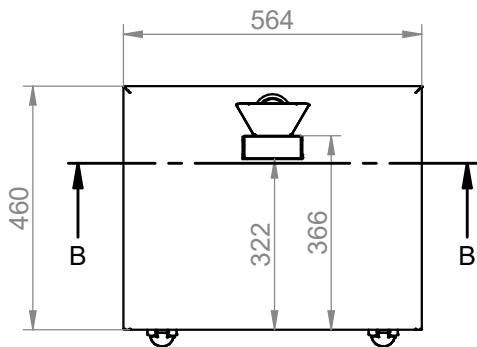

SEZ A-A

SEZ B-B

ELEMENT (SCocca)	EURO WHITE
FRONTS (FRONTALI)	-
PROFILE (LISTA)	-
PLINTHS (ZOCCOLO)	-
SIDES (FIANCHI)	-
HANDLES (MANIGLIE)	-
SLIDES (GUIDE)	-
WORKTOP (PIANO)	-
BACKSPASH (ALZATINA)	-
SINK (LAVELLO)	-
MIXER (MISCEL.)	-
DRAIN (PILETTA)	-

Designer
francesco.zanchetta

Project	Date
ZIL FOR S.r.l.	09-03-23

Scale	Sheet/n. Sheets
1:20	1/1

-

U.T.: 00000

APPROVED BY ZILLI TIZIANO

ELEMENT (SCocca)	EURO WHITE	
FRONTS (FRONTALI)	-	
PROFILE (LISTA)	-	
PLINTHS (ZOC COLO)	-	
SIDES (FIANCHI)	-	
HANDLES (MANIGLIE)	-	
SLIDES (GUIDE)	-	
WORKTOP (PIANO)	-	
BACKSPASH (ALZATINA)	-	
SINK (LAVELLO)	-	
MIXER (MISCEL.)	-	
DRAIN (PILETTA)	-	
-	-	-
-	-	-
0	09-03-23	1° ISSUE
Nr.	Revision	
<h1>ZILFOR</h1> <p>PRECISION FURNITURE</p> <p>Via Fossa 37 31051 Follina TV - Italy Tel. +39 0438.970308 r.a. Fax + 39 0438.971853 Sito internet: www.zilfor.com E-mail: info@zilfor.com</p>		
Designer		
francesco.zanchetta		
Project	Date	
ZIL FOR S.r.l.	09-03-23	
Scale	Sheet/n. Sheets	
1:1	1/1	
-		
U.T.: 00000		
APPROVED BY ZILLI TIZIANO		