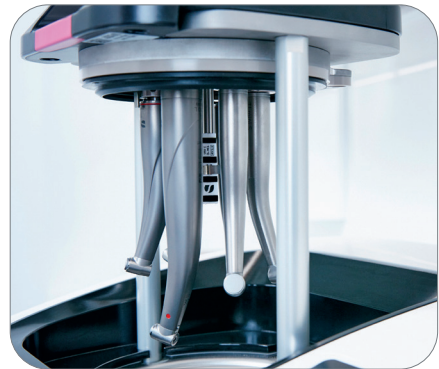

DAC UNIVERSAL S

6 diskade, smorda samt steriliserade instrument på endast 21 minuter inkl 5 minuters avkylning.

- → Förenklar hanteringen av turbiner och vinkelstycken
- → DAC Universal S är en väldigt effektiv och snabb maskin som sparar både tid och pengar
- → DAC använder endast avjoniserat vatten och olja, detta gör den till ett ekonomiskt & miljövänligt val!
- → Tar vara på dina instrument på bästa möjliga sätt vilket förlänger livstiden på dem avsevärt

ENDAST VATTEN, OLJA...
OCH VÄRME FÖRSTÅS!
BÄTTRE FÖR MILJÖN!

SÅ HÄR ENKELT ÄR DET:

Montera instrumenten på magasinet och tryck på knappen – efter 21 minuter är instrumenten rengjorda, smorda och steriliserade - redo för nästa behandling. Med NitraDem fylls maskinen automatiskt på med vatten och handhavandet minimeras. Perfekt hygien!

Nettovikt: ca 26 kg
Mått i cm: B 42, H 40 (öppen 59), D 42

DET ÄR VATTEN SOM GÖR JOBBET!

Förläng dina instruments livslängd och minska dina reparationskostnader med DAC Universal S!

Det bättre valet för miljön då inga kemikalier används.
Mycket låg vätskekostnad. Jämför gärna!

Viktig information:

”Det är oerhört viktigt att få bort den biologiska lasten från instrumentens inre delar för att säkerställa sterilt gods. DAC Universal S gör verkligen rent där det krävs”.