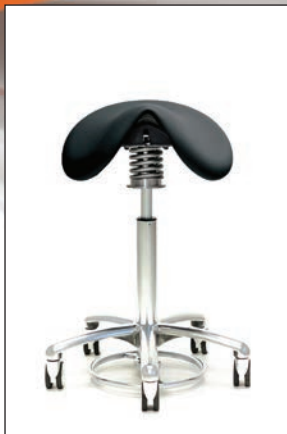

SUPPORT DESIGN
ERGONOMIC SEATING