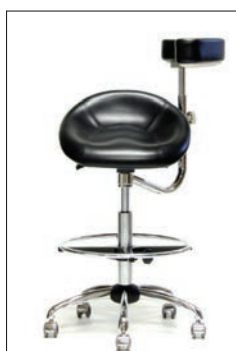

Basert på Mathssons geniale design tilbyr vi flere modeller som er tilpasset for å ta hensyn til spesifikke brukerkrav i ulike arbeidssituasjoner.

SAGA

En videreutvikling av Supportstolen. Sete og rygg kan justeres uavhengig av hverandre. Stolen har ingen utstikkende skarpe kanter eller deler. Hele mekanikken er dekket for å forbedre hygienen.

SUPPORT

Det dypt skåleformede setet og avrundede ryggstøtten gir avlastning for for rygg og skuldre. Free-float funksjonen gjør at sete og rygg følger hverandres bevegelser.

TABURETT ASSISTENT

Utviklet spesielt for assistenters litt høyere sittestilling med et dypt, tiltbart sete, høy søyle og fotstøtte. Armstøtten gir rygg- og magestøtte for større rekkevidde og fleksibilitet.

TABURETT

En stol for en tradisjonell sittestilling. Stolen passer til bruke uten behov for ryggstøtte. Setets kompakte form gir maksimal fleksibilitet og bevegelsesfrihet. Det dypt skåleformede setet kan tippes.

ØVRIGE MODELLER

AKKA

En tradisjonell stol med vinkelingsbart sete og en ryggstøtte som kan justeres i høyde og dybde. Ryggstøtten er avrundet og setet lett skåleformet for forbedret ergonomi.

PRISMA

En minimalistisk stol av høy kvalitet med et rundt, mykt sete. Passer best til korte arbeidsoperasjoner. Høyden reguleres enkelt med en ring under setet.