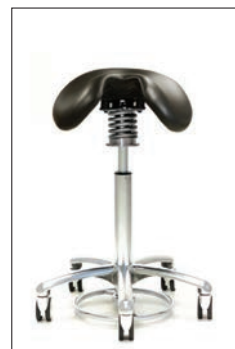

PERFECT Classic

Et mykt og litt bredere sete. Håndkontrollert høyde og vinkeljustering under setet. Passer utmerket for kvinner.

PERFECT Advanced

Et mykt og litt bredere sete med trykkavlastede områder i setet som tilgodeser ergonomiske krav for menn. Spaker til høyde- og vinkeljustering under setet.

PERFECT Lite

Et lite, mykt sete hvis smale utforming gir brukeren en mer kompakt sittestilling. Spaker til høyde- og vinkeljustering under setet.

PERFECT Lite Advanced

Likt Perfect Advanced, men med et mindre, mer kompakt sete. Trykkavlastede områder i setet gjør at det fremfor alt tilgodeser ergonomiske krav for menn.

PERFECT Lite Hybrid

PERFECT Lite er utrustet med en free-float mekanikk som kan låses ved hjelp av en spak. Setet følger kroppens bevegelser og aktiverer dermed flere av kroppens muskelgrupper.

PERFECT Lite Adv Hybrid

PERFECT Lite Advanced er utrustet med en låsbar free-float mekanikk. Funksjonen aktiverer muskelgrupper i hele kroppen. Lindrende områder i setet gjør den fremfor alt hensiktsmessig for menn.

Fotaktivator