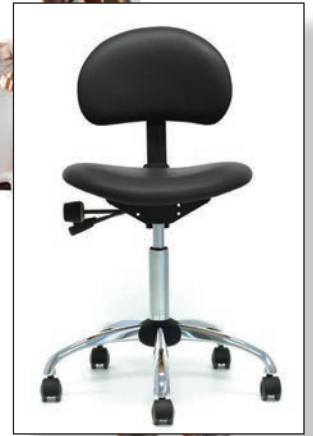

SUPPORT DESIGN
ERGONOMIC SEATING