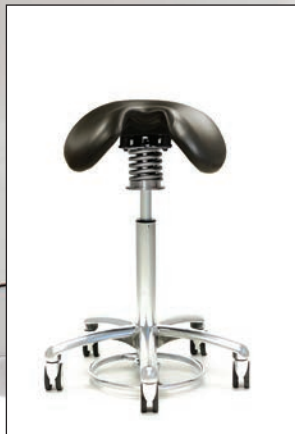

SUPPORT DESIGN
ERGONOMIC SEATING