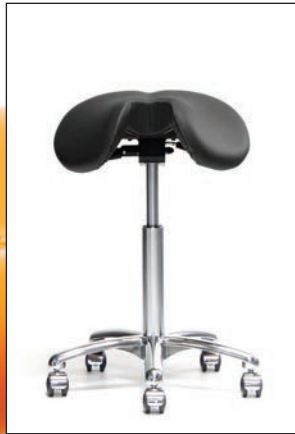

SUPPORT DESIGN
ERGONOMIC SEATING