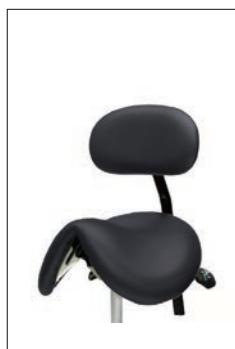

Ryggstøtte

Korsryggstøtte som kan reguleres i høyden og dybden uavhengig av setet. Passer til alle sadelmodeller utenom HYBRID