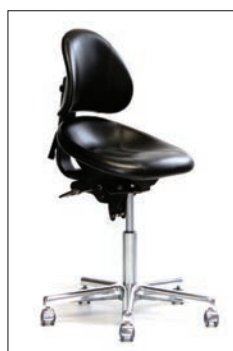

Basert på Mathssons geniale design tilbyr vi flere modeller som er tilpasset for å ta hensyn til spesifikke brukerkrav i ulike arbeidssituasjoner.

SAGA

En videreutvikling av Supportstolen. Sete og rygg kan justeres uavhengig av hverandre. Stolen har ingen utstikkende skarpe kanter eller deler. Hele mekanikken er dekket for å forbedre hygienen.

SUPPORT

Det dypt skåleformede setet og avrundede ryggstøtten gir avlastning for for rygg og skuldre. Free-float funksjonen gjør at sete og rygg følger hverandres bevegelser.

TABURETT ASSISTENT

Utviklet spesielt for assistenters litt høyere sittestilling med et dypt, tiltbart sete, høy søyle og fotstøtte. Armstøtten gir rygg- og magestøtte for større rekkevidde og fleksibilitet.

TABURETT

En stol for en tradisjonell sittestilling. Stolen passer til bruke uten behov for ryggstøtte. Setets kompakte form gir maksimal fleksibilitet og bevegelsesfrihet. Det dypt skåleformede setet kan tippes.

ØVRIGE MODELLER

AKKA

En tradisjonell stol med vinkelingsbart sete og en ryggstøtte som kan justeres i høyde og dybde. Ryggstøtten er avrundet og setet lett skåleformet for forbedret ergonomi.

PRISMA

En minimalistisk stol av høy kvalitet med et rundt, mykt sete. Passer best til korte arbeidsoperasjoner. Høyden reguleres enkelt med en ring under setet.