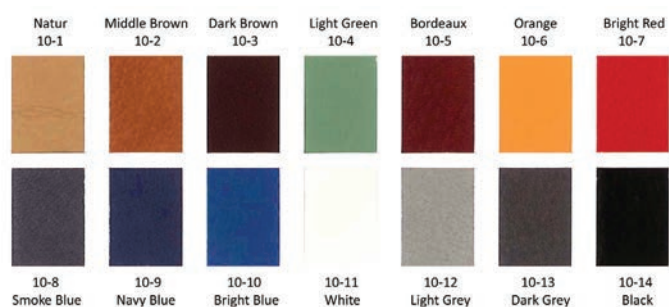

Hjul

MiniSWING

En høykvalitets armstøtte som også kan justeres rundt sin egen akse. Passer til samtlige stoler og sadler.

Armstøtte FAST

En tradisjonell armstøtte som er justerbar i høyden. Passer til SUPPORT