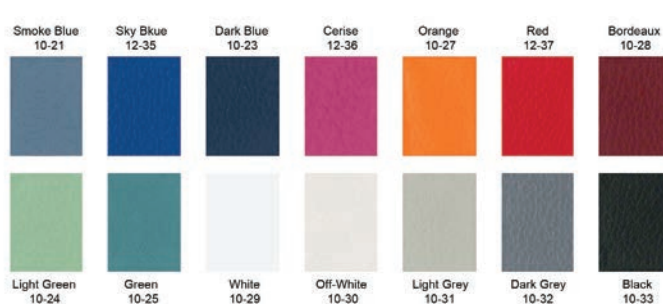

Fotaktivator

Forenkler justering ved at høyden reguleres med foten. Passer til samtlige modeller.

Ryggstøtte

Korsryggstøtte som kan reguleres i høyden og dybden uavhengig av setet. Passer til alle sadelmodeller utenom HYBRID

Fotring

SWING Armstøtte

Armstøtte som også kan fungere som rygg- og magestøtte. 360 graders justeringsområde. Kan også justeres rundt sin egen akse.

Armstøtte RELAX 2D

Avlaster rygg og skuldre og følger kroppens bevegelser foran/bak og høyre/venstre. Passer til SUPPORT.

Hjul

MiniSWING

En høykvalitets armstøtte som også kan justeres rundt sin egen akse. Passer til samtlige stoler og sadler.

Armstøtte FAST

En tradisjonell armstøtte som er justerbar i høyden. Passer til SUPPORT

Forhandler:

Postboks 901, 4509 Mandal Tel: 38 27 88 88
Saltverket 6, 4515 Mandal Fax: 38 27 88 89
www.dentalnet.no E-Post: post@dentalnet.no

Support Design AB

Brårudsallén 6
68625 Sunne

tel: +46 (0)565 12280
fax: +46 (0)565 12282

www.supportdesign.se
www.sagastolen.se

info@supportdesign.se